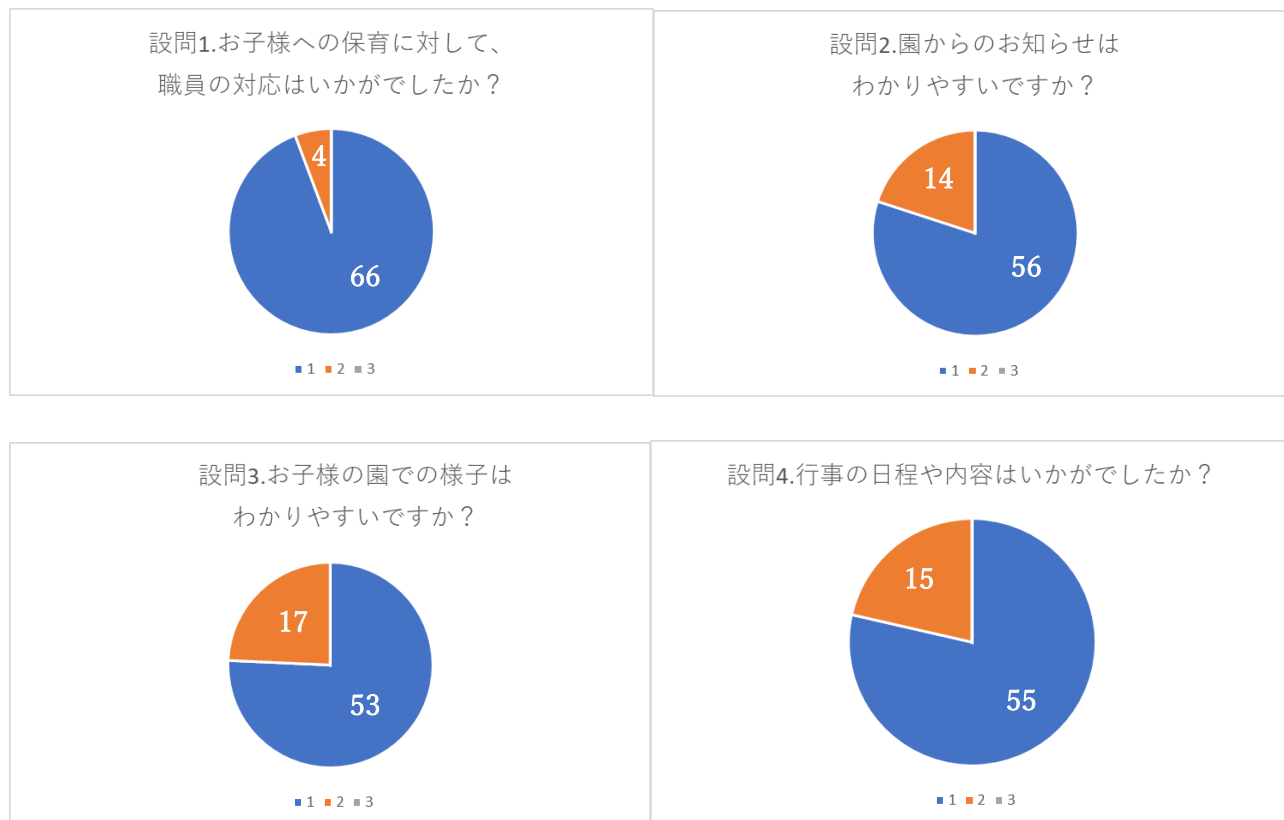

保護者各位

社会福祉法人くじら
すいか保育園

アンケート結果について

先日はお忙しい中、アンケートにご協力いただきましたありがとうございました。

以下のような回答をいただきましたので、お伝えさせていただきます。(回答数 70名 未回答 31名)

■良い ■普通 ■改善が必要

あたたかいお言葉をたくさんいただきました。本当にありがとうございます。

検討してほしいなど、ご意見もいただきました。職員で検討していきたいと思っております。